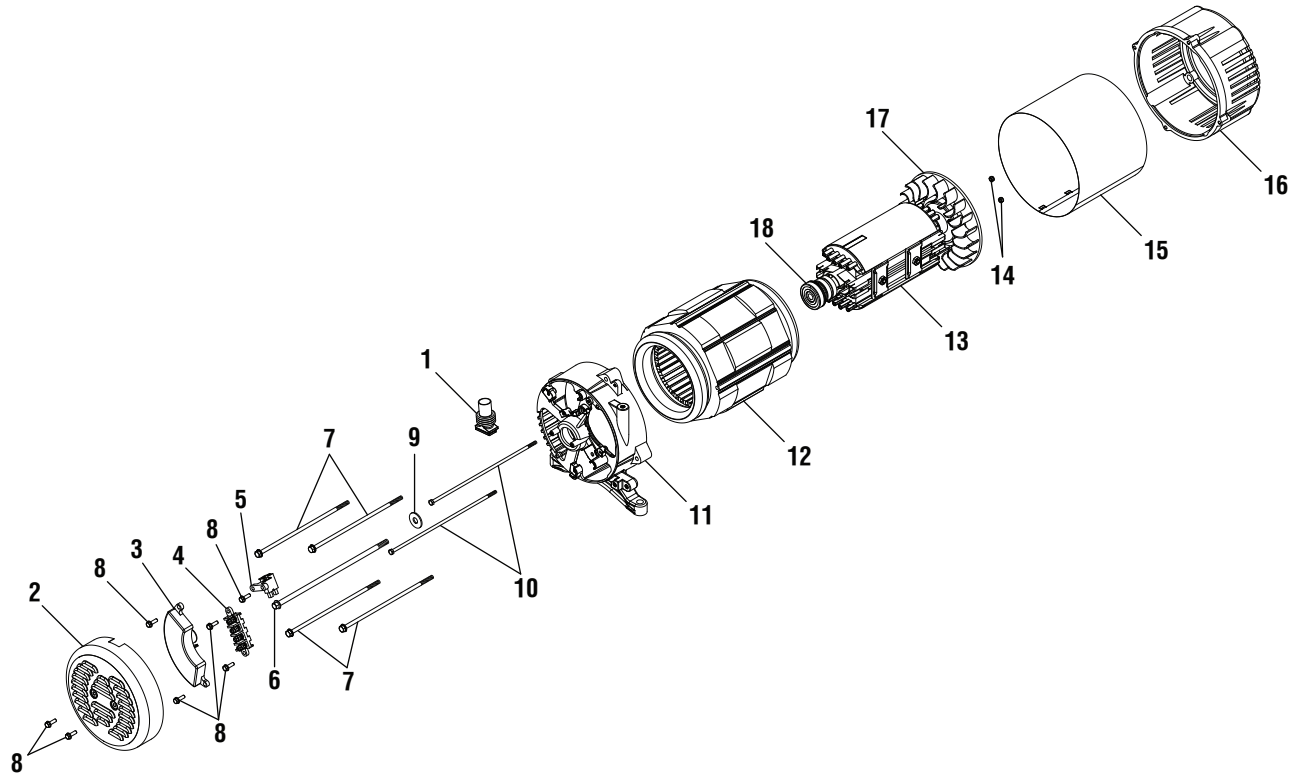

## RYOBI GENERATOR – RY906500

The model number will be found on a label attached to the engine. Always mention the model number in all correspondence regarding your **GENERATOR** or when ordering replacement parts.

### PARTS LIST – FIGURE A

KEY PART NO. NUMBER	DESCRIPTION	QTY	KEY PART NO. NUMBER	DESCRIPTION	QTY	KEY PART NO. NUMBER	DESCRIPTION	QTY
1	Note A	1	21	940974089	1	41	673155001	4
2	309322038	1	22	940974007	1	42	673157001	1
3	570356012	4	23	940513002	1	43	660973016	1
4	310227064	1	24	940513029	1	44	660599002	2
5	290455001	1	25	940758005	1	45	660596002	4
6	638703003	1	26	940680075	1	46	308451010	1
7	560878003	1	27	940708019	1	47	562856010	2
8	308581060	1	28	940779164	1	48	661836007	2
9	308581061	1	29	940514010	1	49	678774004	2
10	638735049	2	30	940617164	1	50	681866006	2
11	638959024	1	31	310712001	1	51	678146002	2
12	638960013	1	32	310715001	1	52	638422004	2
13	310224082	1	33	308910010	1	53	638498003	2
14	570712002	4	34	660224019	18	<b>Not Shown:</b>		
15	678285007	2	35	673154002	4	991000692	Operator's Manual	
16	290403083	1	36	678460009	16	991000693	Quick Reference Guide	
17	290404001	1	37	661851004	2	120302014	Hardware Kit	
18	940647121	1	38	678774012	7			
19	941486008	1	39	661834005	4			
20	638128004	2	40	660973017	4			

**FIGURE B**

KEY NO.	PART NUMBER	DESCRIPTION	QTY	KEY NO.	PART NUMBER	DESCRIPTION	QTY
1	570766004	Rubber Boot .....	1	10	661603031	Stator Bolt (M6 x 210 mm, hex hd.).....	2
2	678296004	Brush Cover .....	1	11	678865003	Bearing Housing .....	1
3	290440008	Automatic Voltage Regulator .....	1	12	310772049	Stator Assembly.....	1
4	290602003	Terminal Block .....	1	13	310771048	Rotor Assembly .....	1
5	290441005	Brush Assembly .....	1	14	690840002	Nut (M5) .....	2
6	661603030	Rotor Bolt.....	1	15	638624020	Cover .....	1
7	660938031	Stator Bolt.....	4	16	640331005	Engine Adaptor .....	1
8	660938012	Bolt (M5 x 16 mm, Hex Hd.) .....	6	17	307471001	Fan .....	1
9	638623002	Rotor Washer .....	1	18	681963001	Ball Bearing.....	1